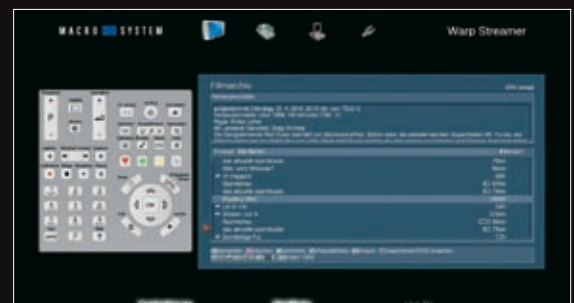

Der Streamcorder erlaubt jedem im Netz befindlichen Gerät (Notebook, PC, Handy mit Flash-fähigem Browser) freien, aber passwortgeschützten Zugriff auf alle Archive des Systems. Durch die neuen WarpStreamer 2.0-Funktionen ist darüber hinaus auch das Streamen von Life-TV sowie ein Download jedes aufgezeichneten Films (auch in HDTV) auf die lokalen Festplatten möglich.

Der Streamcorder ist serienmäßig mit einem leistungsfähigen WLAN-Modul ausgestattet, bietet aber auch die übliche RJ45-Ethernet-Buchse.

Das Gerät ist mit der DVC-typischen, edlen Glasfront ausgestattet. Auf Grund der geringen Bauhöhe und der einfachen Verkabelung (Netzteil, Antennenkabel und HDMI) kann der Streamcorder auch unauffällig installiert werden. Die wichtigsten Ausstattungsmerkmale im Überblick:

- 2 integrierte Tuner – wahlweise für DVB-S2, oder -C für HDTV-/PAL-Empfang (Satellit, Kabel)
- 2 CI-Schächte für Pay-TV
- Interne Festplatte mit 500GB, beliebig erweiterbar mit externen Festplatten
- TVTV Premium EPG für 3 Jahre inklusive
- 3D-Darstellung (anaglyph, side-by side) von zweidimensionalem SD- und HD-TV in Echtzeit**
- WLAN N zur kabellosen Netzwerkintegration
- Loewe Connect-Unterstützung
- Speziell entwickeltes Kühlsystem für leisen Betrieb
- Integrierte Software – basierend auf Relax Vision 4 mit Premium-Paket und WarpStreamer 2
- Abmessungen: 433 x 70 x 365 mm (BHT)

Die Oberfläche des Warp Streamers im Browser eines PCs.